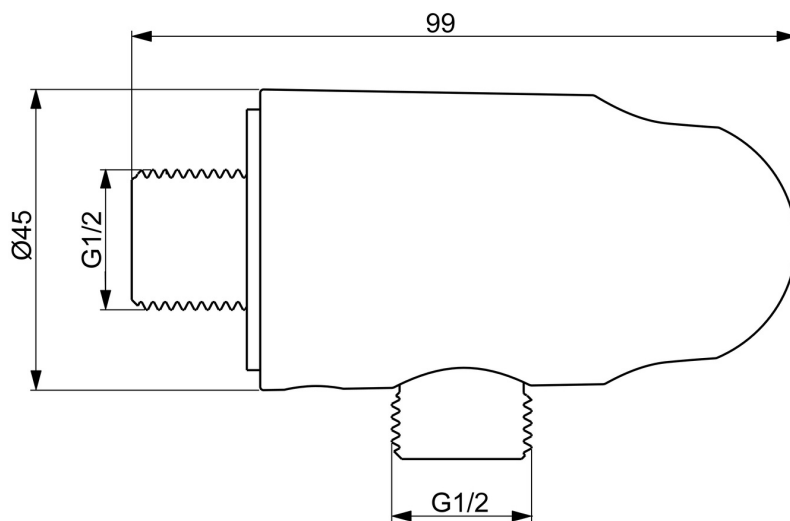

EAN: 6414150104930
static.oras.com/290019-81

- Riešenia pre sprchy
- Príslušenstvo
- Nástenná montáž
- Brúsený bronz
- Nástenné pripojovacie koleno, Držiak sprchy
- Spätný ventil (-y)
- Priame pripojenie, Vonkajší závit

Technical data

Technical properties

DN-size (nominal dimension)	DN15
Hot water supply	max. +80°C
Working pressure	50 - 1000 kPa
Connection size	G1/2
Backflow prevention (EN1717)	EB
Material	Mosadz/Plast